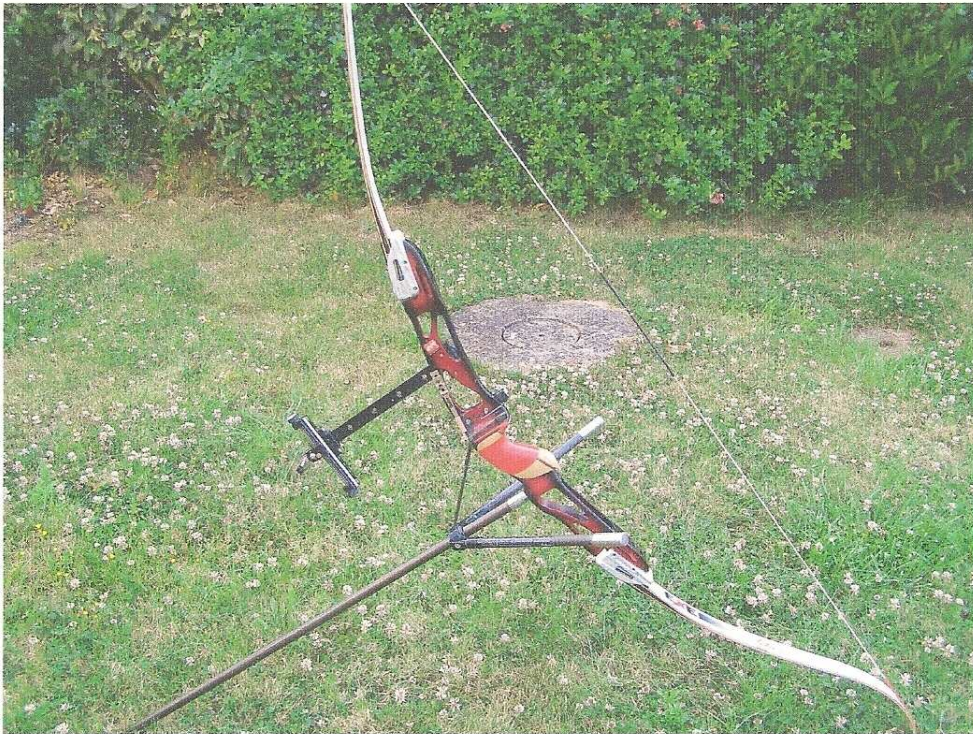

A VENDRE

arc HOYT

branches EXE Fiber (H23 – 68-36lbs/H25 – 70-37lbs)

Viseur AS micrométrique

canne centrale et stabilisateurs latéraux AS

berger button, repose-flèches Spigarelli

250 € à débattre

tél : 02.99.31.00.67 le soir – demandez Etienne